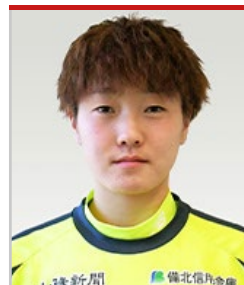

**6** TSUCHIYAMA  
FW Momoka  
1999.12.28  
164cm/57kg

**7** KANDA  
MF Wakaho  
1997.12.10  
150cm/49kg

**8** FURUTANI  
FW Yuria  
2002.5.30  
164cm/56kg

**9** NAKAMURA  
FW Rea  
2000.6.8  
160cm/54kg

**10** KADO  
DF Yuka  
1990.6.19  
162cm/56kg

**11** NISHIMURA  
FW Rua  
2001.7.26  
162cm/53kg

**13** ITAKURA  
MF Kaede  
2000.9.15  
150cm/53kg

**14** KAWANA  
DF Minori  
2000.4.25  
162cm/58kg

**15** YAMASHITA  
MF Shiori  
2002.12.28  
157cm/49kg

**16** TSUCHIE  
MF Aoi  
2003.2.1  
164cm/52kg

**17** NAKANO  
DF Saki  
2001.11.25  
162cm/50kg

**18** YOSHIOKA  
MF Ako  
2002.4.17  
158cm/54kg

**19** NISHIYAMA  
FW Nana  
2003.6.18  
159cm/51kg

**20** KAWANA  
DF Haruka  
2001.5.28  
154cm/52kg