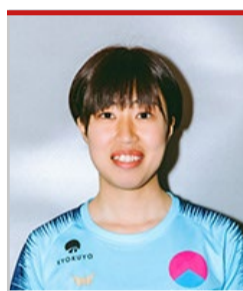

1 DEGUCHI
GK Haruna
1995.4.30
162cm/55kg

2 SUDA
DF Kurumi
1997.9.8
165cm/57kg

3 MATSUOKA
DF Sayuri
1992.11.4
159cm/58kg

4 KOKAJI
DF Asahi
2002.8.6
161cm/47kg

5 TAKAYAMA
DF Saki
1996.12.3
156cm/51kg

6 HAMANA
DF Kako
1999.7.24
158cm/48kg

7 IHARA
MF Minami
1996.5.17
167cm/53kg

9 KANAI
MF Nanae
1993.6.7
150cm/48kg

10 SUGA
MF Momoka
1992.11.12
160cm/50kg

11 NAKAMURA
MF Yuka
2000.1.16
162cm/52kg

12 SHIMURA
GK Misaki
2000.6.29
163cm/57kg

13 SUZUKI
MF Nodoka
1997.5.30
163cm/54kg